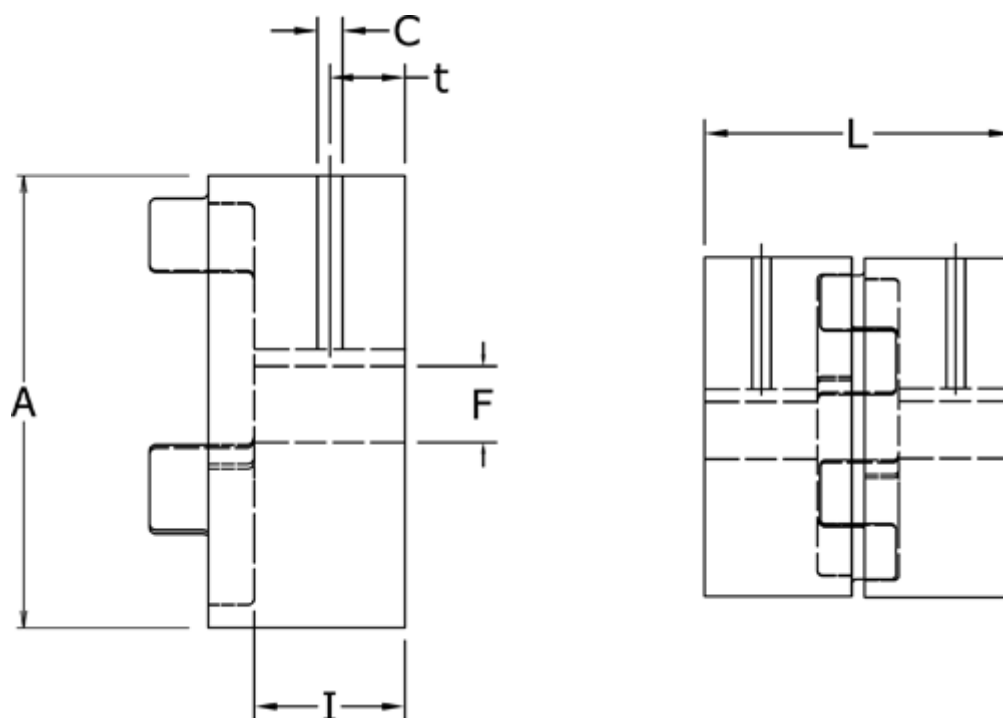

Varenummer: 3335028F016

Beskrivelse: Udboringsnav Klonex ES 28/38

ALU Aluminium, Boring 16H7 mm m/not & skrue

Mål

A = 65
C = M6
F = 16
I = 35
L = 90
t = 15.0